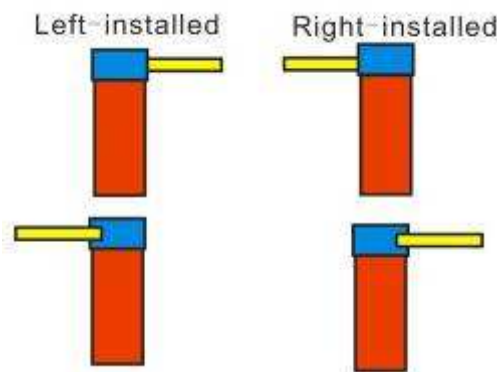

(La luz de LED es una opción que se puede instalar con la goma protectora roja)

Brazo recto

90° grados brazo articulado

Detalles Referencia Brazo

(s=Segundos, m=Metros)

Descripcion/Velocidad	1s	3s	6s
Max Brazo recto	3m	4.5m	6m
Brazo balancea hacia fuera	Si	No	No
Max 90° Brazo articulado	No	4m	6m
Max 180° Brazo articulado	No	4m	6m
Max 2-Brazo con faldón	No	No	4.5m
Max 3-Brazo con faldón	No	No	4m

Modelo Brazo	Recto	90° Articular	180° Articular	2-Faldón	3-Faldón
Tipo brazo					
Brazo Octagonal	Si	Si	Si	Si	Si
Octagonal + Goma	Si	No	No	No	No
Brazo rectangular	Si	Si	Si	Si	Si
Brazo con goma roja	Si	Si	Si	No	No

Anclaje del brazo

Tipo A: Para brazo Octagonal (4 tornillos)

Tipo B: Para brazo rectangular (4 tornillos)

Tipo C: Brazo con goma protección roja (2 tornillos)

Dirección de instalación

Cajas de lectores para Parking