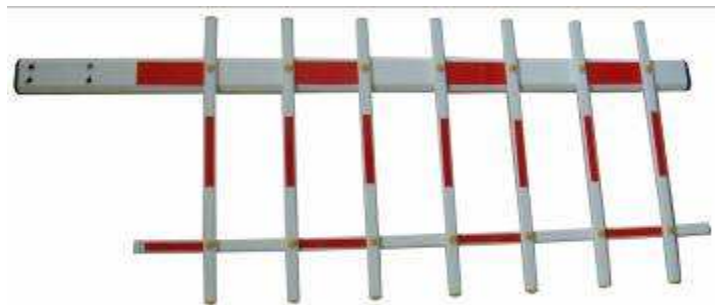

Tipo / Modelo	T2-PT001 – T2-PT005	T2-PT006	T2-T007/T2-PT008
T. maniobra 1s	Si	Si	Si
T. maniobra 3s	Si	Si	Si
T. Maniobra 6s	Si	Si	Si
90° Brazo articulado	Si	Si	Si
180° Brazo articulado	Si	Si	Si
2-Brazo con Faldón	Si	Si	Si
3-Brazo con faldón	Si	Si	Si
Material Carcasa	Acero pintado color	Acero Inoxidable	Acero pintado color
Material	2.0mm	1.5mm	2.0mm
Display LED	No	No	Si

Colores Disponibles

Tipos de brazo Disponibles

Brazo Octagonal

Brazo recto

Brazo Recto (3s/6s)

Recto ligero y rápido(1.5s)

90° grados brazo barrera

180° grados brazo barrera

2- Brazo con faldón

3- Brazo con faldón

Brazo barrera Octagonal con goma negra protectora (Opcional)

Brazo rectangular

<p>Brazo recto</p>	<p>90° grados Brazo articulado</p>
	
<p>2- Brazo con faldón</p>	<p>Goma protectora roja</p>
	

(La luz de LED es una opción que se puede instalar con la goma protectora roja)

Brazo recto

90° grados brazo articulado

Detalles Referencia Brazo

(s=Segundos, m=Metros)

Descripcion/Velocidad	1s	3s	6s
Max Brazo recto	3m	4.5m	6m
Brazo balancea hacia fuera	Si	No	No
Max 90° Brazo articulado	No	4m	6m
Max 180° Brazo articulado	No	4m	6m
Max 2-Brazo con faldón	No	No	4.5m
Max 3-Brazo con faldón	No	No	4m