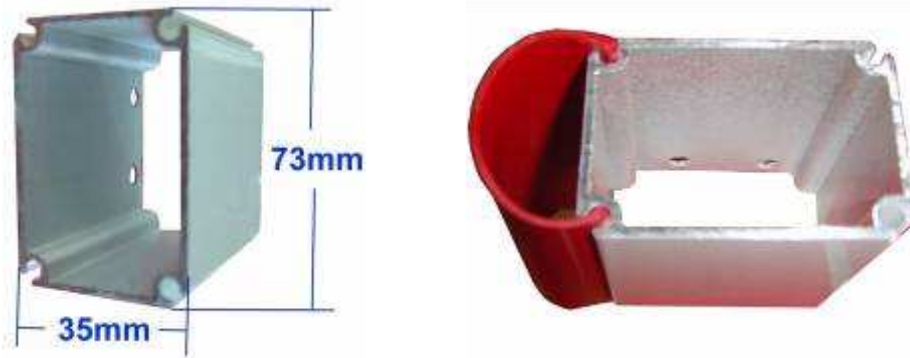

2- Brazo con faldón

3- Brazo con faldón

Brazo barrera Octagonal con goma negra protectora (Opcional)

Brazo rectangular

<p>Brazo recto</p>	<p>90° grados Brazo articulado</p>
	
<p>2- Brazo con faldón</p>	<p>Goma protectora roja</p>
	

(La luz de LED es una opción que se puede instalar con la goma protectora roja)

Brazo recto

90° grados brazo articulado

Detalles Referencia Brazo

(s=Segundos, m=Metros)

Descripcion/Velocidad	1s	3s	6s
Max Brazo recto	3m	4.5m	6m
Brazo balancea hacia fuera	Si	No	No
Max 90° Brazo articulado	No	4m	6m
Max 180° Brazo articulado	No	4m	6m
Max 2-Brazo con faldón	No	No	4.5m
Max 3-Brazo con faldón	No	No	4m