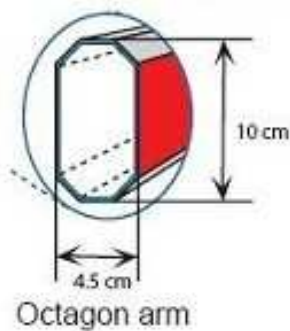

Brazo Recto (3s/6s)