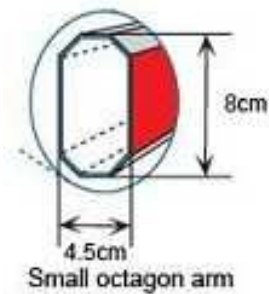

Barreras Tipos disponibles

T2-PT001 Dimensión: 340*280*1000mm

T2-PT002 Dimensión: 340*280*1000mm

T2-PT003 Dimensión: 340*280*1050mm

T2-PT004 Dimensión: 340*280*1000mm

T2-PT005 Dimensión: 340*280*1000mm

T2-PT006 Dimensión: 340*280*1100mm

T2-PT007 Dimensión: 340*280*1100mm (Con Display LED)

T2-PT008 Dimensión: 340*280*1000mm (With Display LED)

Especificaciones

Tensión de trabajo	AC110±10% / AC220±10%
Frecuencia	50HZ / 60HZ
Potencia de trabajo	70Watts, 24V
Temperatura de trabajo	De -40° hasta 85°
Humedad Relativa	≤90%
Distancia Control Remote	≤30m
Peso Neto	55kgs
Material Embalaje	Cartón 
Peso con Embalaje	70kgs
Dimensiones Embalaje	1090*430*395mm

Colores Disponibles

Tipos de brazo Disponibles

Brazo Octagonal

Brazo recto

Brazo Recto (3s/6s)

Recto ligero y rápido(1.5s)

90° grados brazo barrera

180° grados brazo barrera