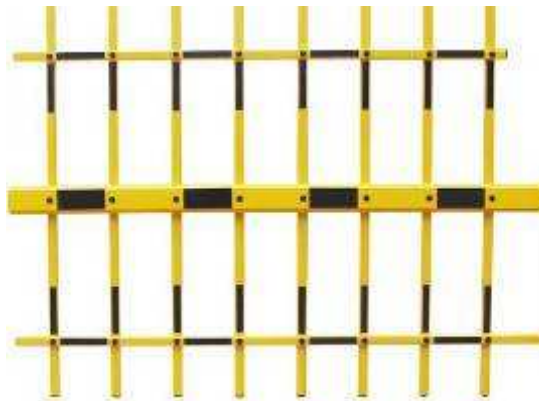

Tipo / Modelo	T2-PT001 – T2-PT005	T2-PT006	T2-T007/T2-PT008
T. maniobra 1s	Si	Si	Si
T. maniobra 3s	Si	Si	Si
T. Maniobra 6s	Si	Si	Si
90° Brazo articulado	Si	Si	Si
180° Brazo articulado	Si	Si	Si
2-Brazo con Faldón	Si	Si	Si
3-Brazo con faldón	Si	Si	Si
Material Carcasa	Acero pintado color	Acero Inoxidable	Acero pintado color
Material	2.0mm	1.5mm	2.0mm
Display LED	No	No	Si

Colores Disponibles

Tipos de brazo Disponibles

Brazo Octagonal

Brazo recto

Brazo Recto (3s/6s)

Recto ligero y rápido(1.5s)

90° grados brazo barrera

180° grados brazo barrera

2- Brazo con faldón

3- Brazo con faldón

Brazo barrera Octagonal con goma negra protectora (Opcional)

Brazo rectangular

<p>Brazo recto</p>	<p>90° grados Brazo articulado</p>
	
<p>2- Brazo con faldón</p>	<p>Goma protectora roja</p>
	