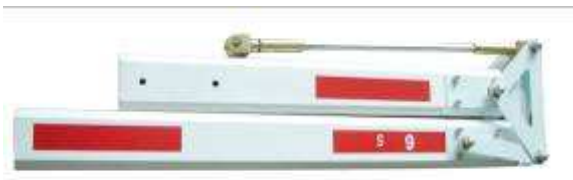

Colores Disponibles

Tipos de brazo Disponibles

Brazo Octagonal

Brazo recto

Brazo Recto (3s/6s)

Recto ligero y rápido(1.5s)

90° grados brazo barrera

180° grados brazo barrera