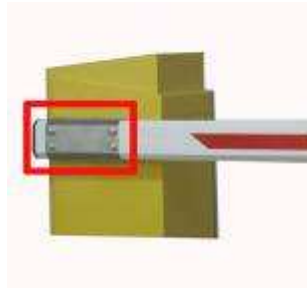

Anclaje del brazo

Tipo A: Para brazo Octagonal (4 tornillos)